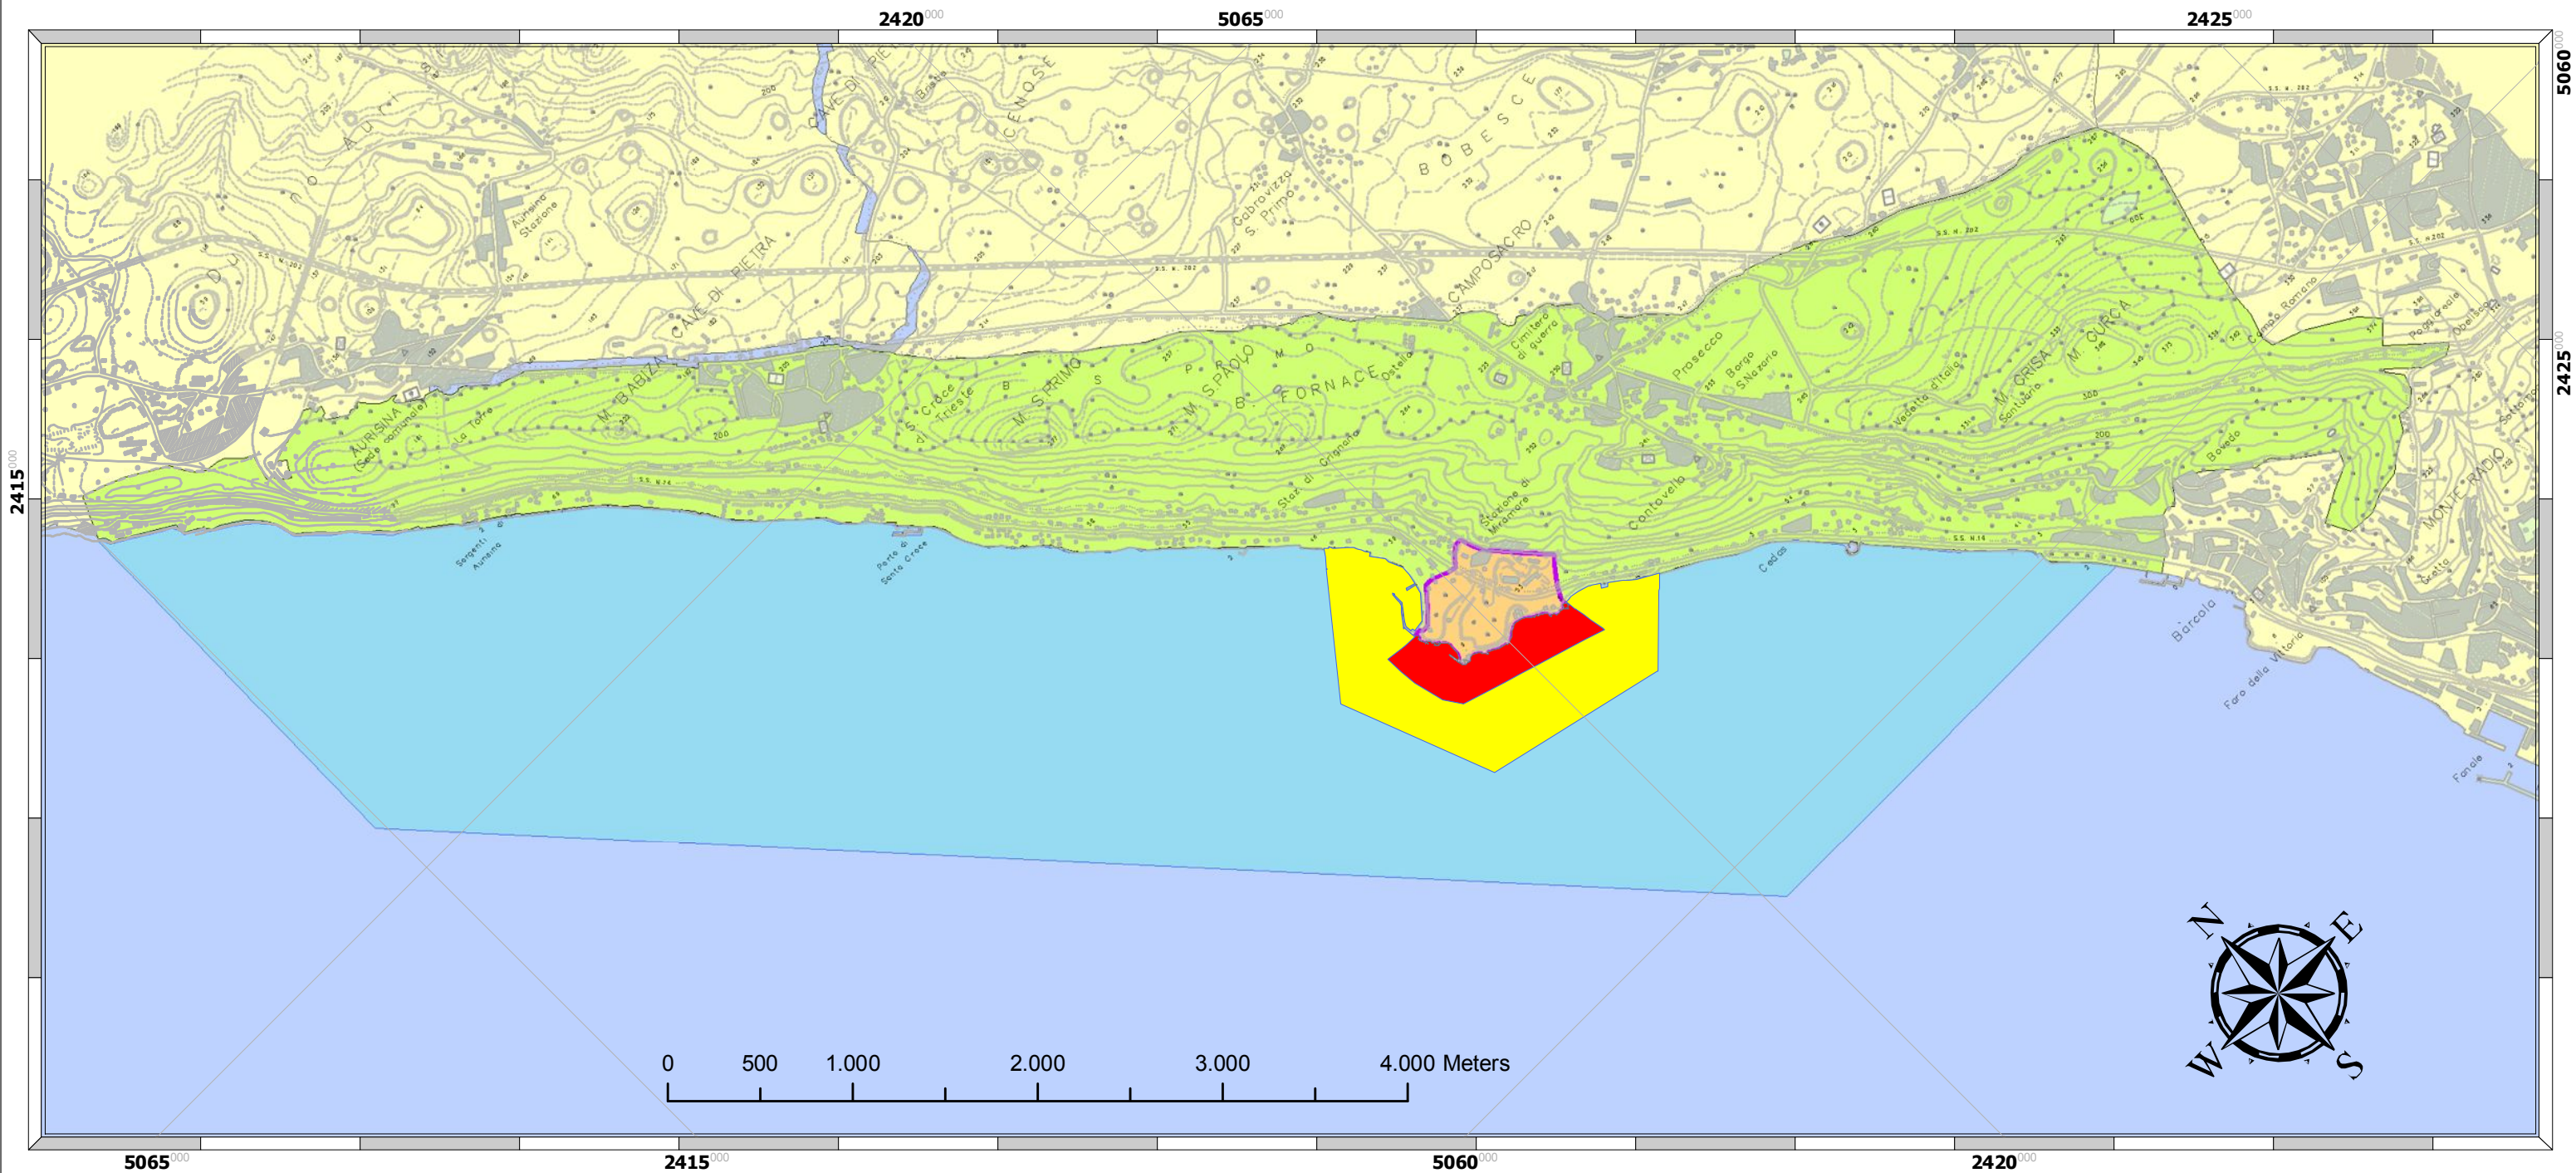

Zonizzazione della Riserva MAB UNESCO (MAN AND BIOSPHERE) dell'Area Marina Protetta di Miramare e della Costiera di Trieste

MINISTERO DELL'AMBIENTE
E DELLA TUTELA DEL TERRITORIO E DEL MARE

Area Marina Protetta di Miramare
Ente Gestore

Associazione italiana per il WWF for nature ONLUS

	ZBT Zona Buffer Terrestre (Museo Storico del Parco e Castello di Miramare)
	ZCM Zona (area) Core Marina Area Marina Protetta di Miramare
	ZBM Zona Buffer Marina
	ZTT Zona (Area) di Transizione Terrestre
	ZTM Zona (Area) di Transizione Marina